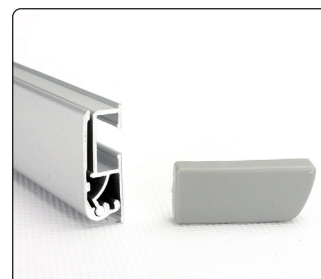

Bannermaterial
We recommend
200-280 g polyester