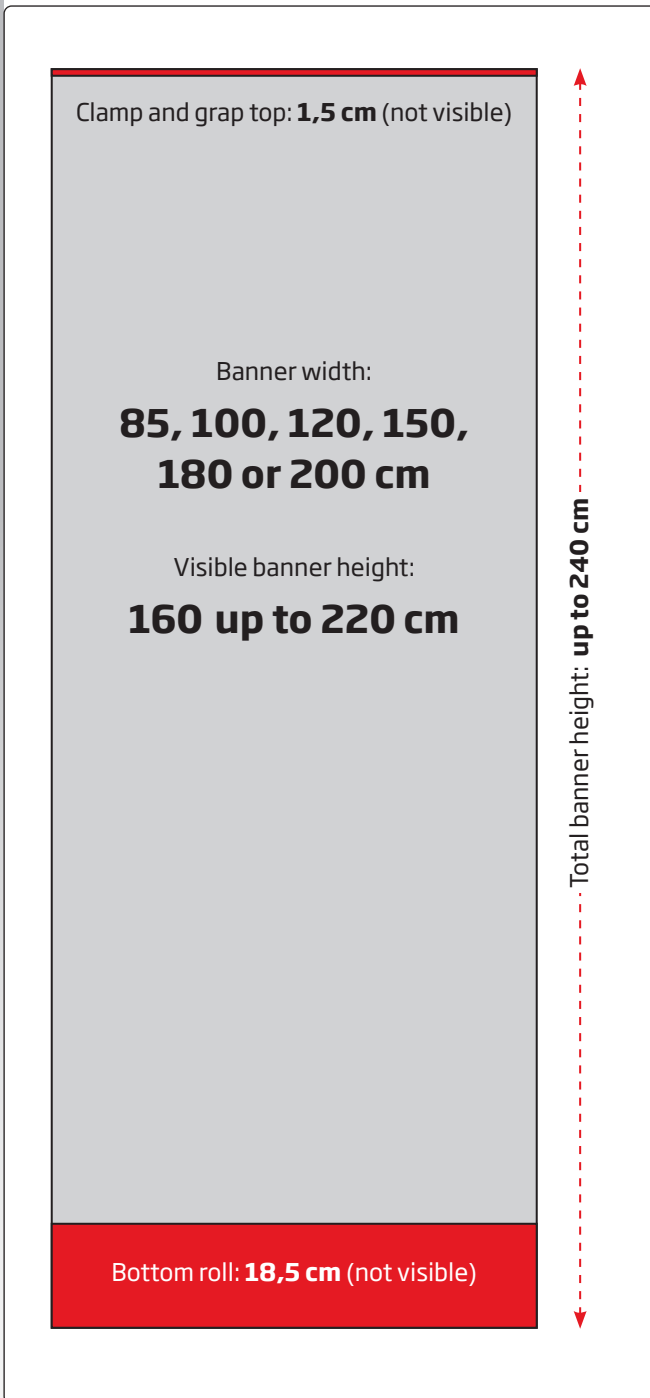

 Single sided roll-up with telescopic pole. Produced in silver anodized aluminium. Clamp profile in top and strong tape on the bottom roll makes mounting easy. New tape must be mounted when changing the banner. Black luxury bag incl.

 Einseitiger Roll-up mit höhenverstellbarer Teleskopstange. Aus silber-eloxiertem Aluminium. Klemmleiste oben und Klebeband an der Rolle, ermöglicht eine leichte Montage des Banners. Beim Wechseln des Banners muss neues Klebeband an der Rolle montiert werden. Kräftige schwarze Tasche ist im Preis inbegriffen.

 Enkelt-sided roll-up med teleskopstang. Udført i søveloxeret aluminium. Topprofil med klemmleiste og kraftig tape på bundrulle gør det let at montere banneret. Ved udskiftning af banner monteres nyt tape på bundrulle. Inkl. kraftig sort luksustaske.

**Bannermaterial**  
We recommend  
200-280 g polyester

Model	Article	Visible banner size	Poles	Color	Total W x max H	Package size and weight	Pallet size & quantity (export)
320	<b>45451</b>	85 x 160 - 220 cm	1	Alu/silver	87 x 232 cm	93 x 22 x 12 cm 4,0 kg	120 x 80 x 220 cm 60 pcs.
320	<b>4546</b>	100 x 160 - 220 cm	1	Alu/silver	102 x 232 cm	107 x 22 x 11 cm 4,0 kg	120 x 80 x 211 cm 25 pcs.
320	<b>4547</b>	120 x 160 - 220 cm	2	Alu/silver	122 x 232 cm	127 x 22 x 11 cm 5,0 kg	120 x 80 x 146 cm 25 pcs.
320	<b>4452</b>	150 x 160 - 220 cm	2	Alu/silver	152 x 232 cm	156 x 22 x 11 cm 6,0 kg	120 x 80 x 172 cm 25 pcs.
320	<b>4453</b>	180 x 160 - 220 cm	2	Alu/silver	182 x 232 cm	187 x 22 x 11 cm 7,4 kg	120 x 80 x 203 cm 25 pcs.
320	<b>4454</b>	200 x 160 - 220 cm	2	Alu/silver	202 x 232 cm	206 x 22 x 11 cm 8,0 kg	<b>DK:</b> 120 x 80 x 222 cm 25 pcs.
	<b>4505</b>	Spotlight 50 W		Alu/silver		8 x 7 x 46 cm 0,4 kg	
	<b>4502</b>	LED spot		Alu/silver	10,5 x 33,5 cm	49 x 15 x 6 cm 0,4 kg	